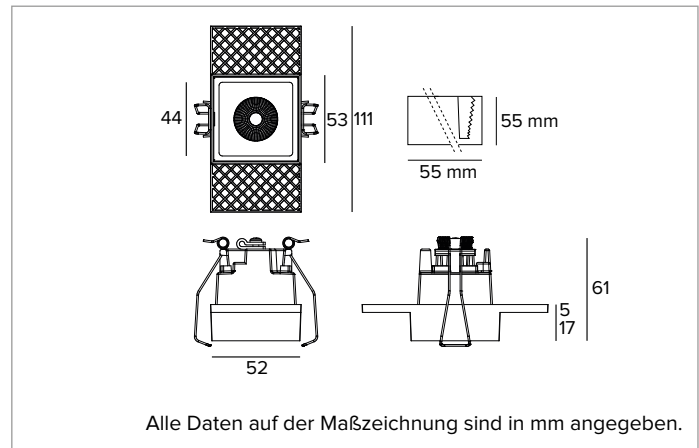

1T7827EL | OZ Stand Alone Trimless LED-Strahler für Trimless-Einbau

	3000K	H(m)	D(m)	Emax(lx)
	Ra90		50°	
	Fixture Power	7W	1	1094
	Source Flux	872lm	2	273
	Fixture Flux	675lm	3	122
	Efficacy	101lm/W	4	68
TS1196	Imax=1254cd/klm	Imax	1094cd	5
			4,64	44

Optik: REFLEKTOR

Abstrahlwinkel: MWFL

Optische Effizienz: 77%

Leuchten-Lichtstrom: 675lm

Lichtausbeute: 101lm/W

Fotobiologische Sicherheit: Risikogruppe 1 (RG 1 = geringes Risiko)

MECHANISCHE MERKMALE

Gehäuse aus schwarz eloxiertem Druckguss-Aluminium. Version Large 1X.

Abmessungen: AxB=53x53mm

Gewicht: 0,2Kg

Version: 1X

Schutzart: IP20

ELEKTRISCHE MERKMALE

Einschließlich elektronischem ON-OFF Treiber. Leuchten gemäß EN 60598-2-22 für die Stromversorgung über ein zentrales Notstromsystem CPSS (Central Power Supply System); Bereiche mit hohem Risiko ausgeschlossen. Die voreingestellte Leistungsaufnahme und der voreingestellte Lichtstrom betragen 100% an AC und 100% an DC.

Abmessungen der Batterie 160x54x30 mm.

Abmessungen des Inverters 165x40x25 mm.

Aus Gründen der technologischen Entwicklung der elektronischen Bauteile unterliegen die aufgeführten Daten eventuellen Aktualisierungen. Daher muss bei der Bestellung eine Bestätigung angefordert werden.